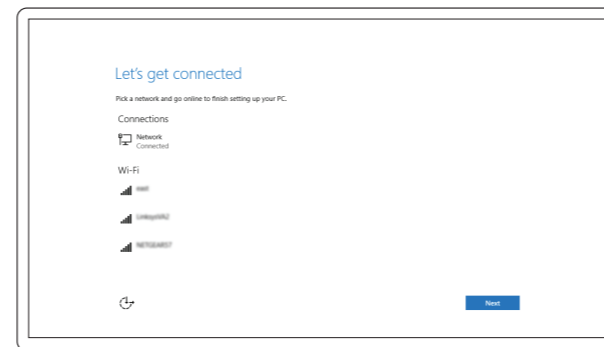

Dell Precision Mobile Workstation

7000 Series

Quick Start Guide

Snelstartgids

Guide d'information rapide

Schnellstart-Handbuch

Guida introduttiva rapida

1 Connect the power adapter and press the power button

Sluit de netadapter aan en druk op de aan-uitknop

Connectez l'adaptateur d'alimentation et appuyez sur le bouton d'alimentation

Netzadapter anschließen und Betriebsschalter drücken

Connettere l'adattatore di alimentazione e premere il pulsante Accensione

2 Finish Windows 10 setup

Voltooi de installatie van Windows 10

Terminez l'installation de Windows 10

Windows 10-Setup abschließen

Terminare l'installazione di Windows 10

Enable Dell updates

Schakel updates van Dell in | Activer les mises à jour Dell

Dell Aktualisierungen aktivieren | Abilitare gli aggiornamenti Dell

Connect to your network

Maak verbinding met uw netwerk | Connectez-vous à votre réseau

Mit dem Netzwerk verbinden | Connettere alla rete

NOTE: If you are connecting to a secured wireless network, enter the password for the wireless network access when prompted.

N.B.: Als u verbinding maakt met een beveiligd draadloos netwerk, voer dan het wachtwoord in voor toegang tot het draadloze netwerk wanneer u hierom wordt gevraagd.

REMARQUE : si vous vous connectez à un réseau sans fil sécurisé, entrez le mot de passe d'accès à ce réseau lorsque vous y êtes invité.

ANMERKUNG: Wenn Sie sich mit einem geschützten Wireless-Netzwerk verbinden, geben Sie das Kennwort für das Wireless-Netzwerk ein, wenn Sie dazu aufgefordert werden.

N.B.: se ci si sta connettendo a una rete wireless protetta, inserire la password di accesso alla rete wireless quando richiesto.

Sign in to your Microsoft account or create a local account