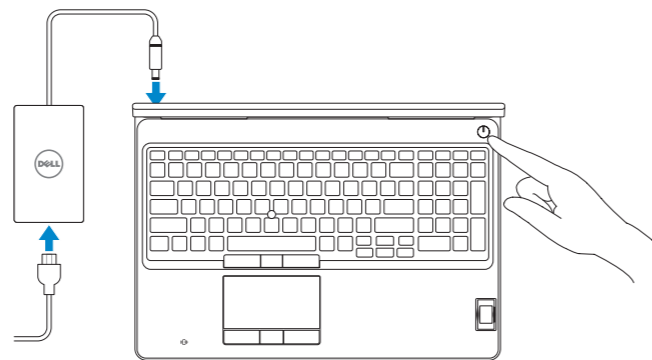

Dell Precision Mobile Workstation

7000 Series

Quick Start Guide

Snelstartgids

Guide d'information rapide

Schnellstart-Handbuch

Guida introduttiva rapida

1 Connect the power adapter and press the power button

Sluit de netadapter aan en druk op de aan-uitknop

Connectez l'adaptateur d'alimentation et appuyez sur le bouton d'alimentation

Netzadapter anschließen und Betriebsschalter drücken

Connettere l'adattatore di alimentazione e premere il pulsante Accensione