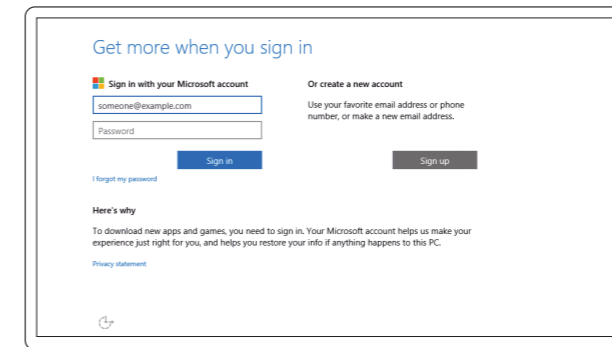

REMARQUE : si vous vous connectez à un réseau sans fil sécurisé, entrez le mot de passe d'accès à ce réseau lorsque vous y êtes invité.

ANMERKUNG: Wenn Sie sich mit einem geschützten Wireless-Netzwerk verbinden, geben Sie das Kennwort für das Wireless-Netzwerk ein, wenn Sie dazu aufgefordert werden.

N.B.: se ci si sta connettendo a una rete wireless protetta, inserire la password di accesso alla rete wireless quando richiesto.

Sign in to your Microsoft account or create a local account

Meld u aan bij uw Microsoft-account of maak een lokale account aan

Connectez-vous à votre compte Microsoft ou créez un compte local

Bei Ihrem Microsoft-Konto anmelden oder lokales Konto erstellen

Effettuare l'accesso al proprio account Microsoft oppure creare un account locale