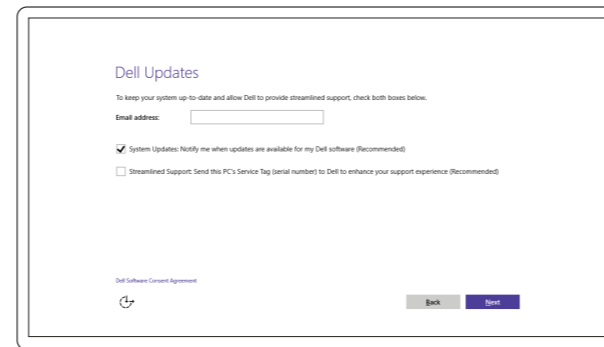

Enable Dell updates

Schakel updates van Dell in | Activer les mises à jour Dell

Dell Aktualisierungen aktivieren | Abilitare gli aggiornamenti Dell

Connect to your network

Maak verbinding met uw netwerk | Connectez-vous à votre réseau

Mit dem Netzwerk verbinden | Connettere alla rete